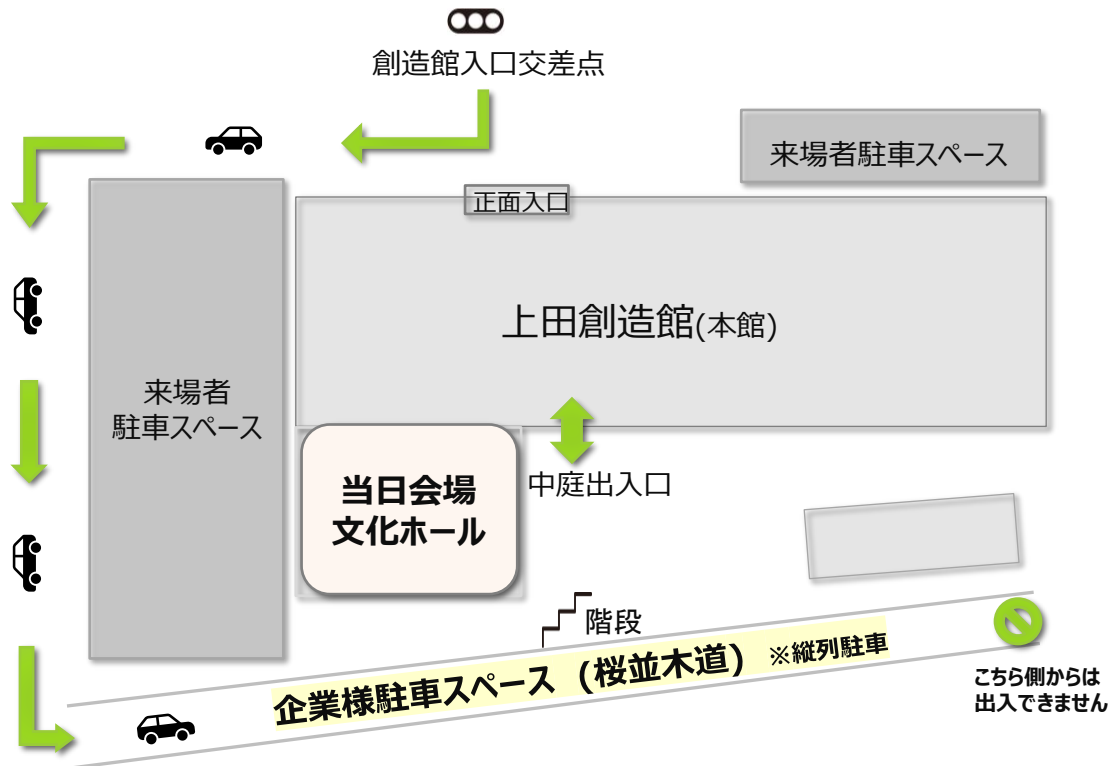

2021年 2月18日(木)

女性限定合同会社説明会<上田会場>

上田創造館当日の企業様駐車スペースについて

- 各企業様1台でお越しいただくようお願いします。
- 企業様の駐車スペースは上田創造館裏にある土手の桜並木道となります。両側に縦列駐車してください。
- 桜並木道の中央の階段から中庭に下がることができます。館内への出入りにご利用ください。
- メインの駐車場は来場者の駐車スペースとさせていただきますのでご理解ご協力をお願いいたします。